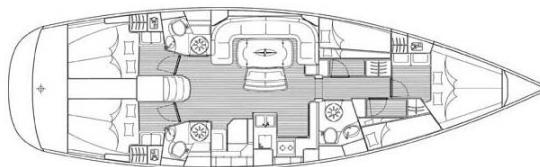

BAVARIA 50 CRUISER

Sophia (2006)

Jedrilica Bavaria 50 Cruiser Sophia nalazi se u Lefkas, D-Marin, Grčka. Proizveden je 2006, te može primiti do 10 osoba u 5 kabina, i ima 3 wc/toaleta.

YACHT SPECIFICATIONS

Godina proizvodnje

2006

Duljina

51 ft

Kabine

5

Ležajevi

10