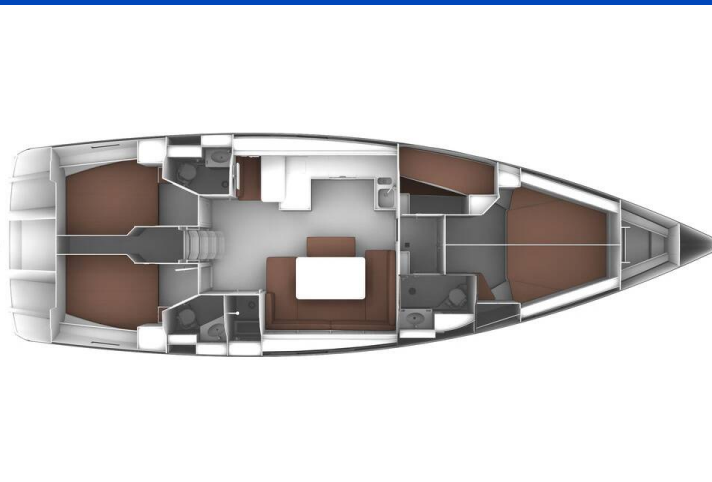

# BAVARIA CRUISER 51

Alissa (2016)

Jedrilica Bavaria Cruiser 51 Alissa nalazi se u Palma de Mallorca, La Lonja, Španjolska. Proizveden je 2016, te može primiti do 10 osoba u 5 kabina, i ima 3 wc/toaleta.

**Alissa**

Godina proizvodnje

**2016**

Duljina

**51 ft**

Kabine

**5**

Ležajevi