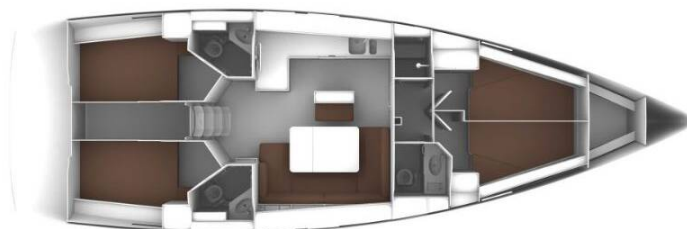

# BAVARIA CRUISER 46

First Step (2022)

Jedrilica Bavaria Cruiser 46 First Step nalazi se u Bodrum/Turgutreis/D-Marin, Turska. Proizveden je 2022, te može primiti do 8 osoba u 4 kabina, i ima 3 wc/toaleta.