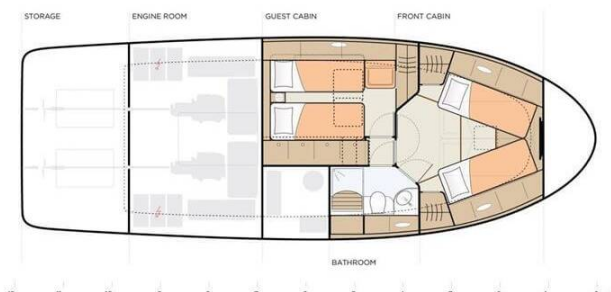

GREENLINE 40

Lady Elma (2022)

Motorna jahta Greenline 40 Lady Elma nalazi se u Marina Kornati, Biograd, Hrvatska. Proizveden je 2022, te može primiti do 4 + 2 osoba u 2 kabina, i ima 1 wc/toaleta.

YACHT SPECIFICATIONS

Godina proizvodnje

2022

Duljina

39 ft

Kabine

2

Ležajevi

4 + 2