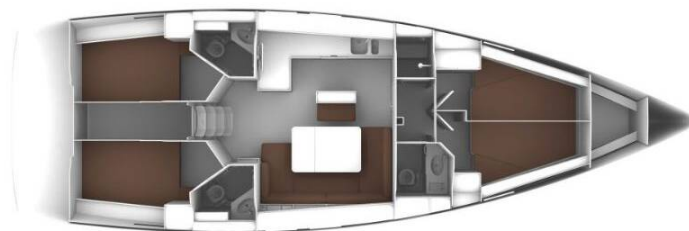

BAVARIA CRUISER 46

Barcelona (2021)

Jedrilica Bavaria Cruiser 46 Barcelona nalazi se u Fethiye, Yacht Classic Hotel Marina, Turska. Proizveden je 2021, te može primiti do 8 osoba u 4 kabina, i ima 3 wc/toaleta.

Barcelona

Godina proizvodnje

2021

Duljina

47 ft

Kabine

4

Ležajevi