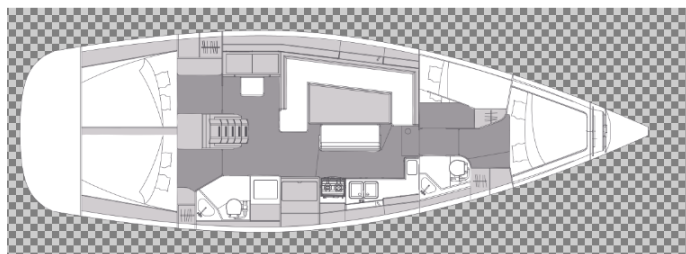

ELAN IMPRESSION 45.1

AirTime 2 (2020)

Jedrilica Elan Impression 45.1 AirTime 2 nalazi se u Marina Punat, Krk, Hrvatska. Proizveden je 2020, te može primiti do 8 + 2 osoba u 4 kabina, i ima 2 wc/toaleta.