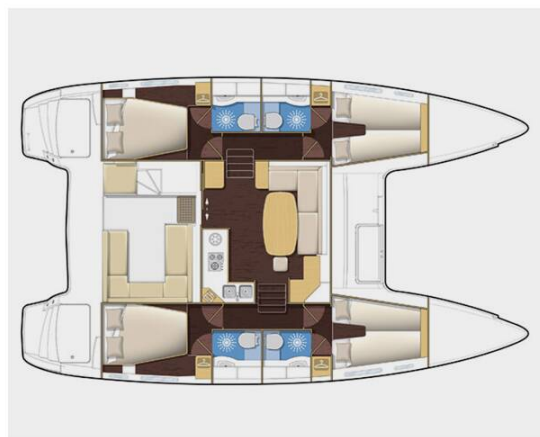

# LAGOON 39

Catallou (2017)

Katamaran Lagoon 39 Catallou nalazi se u Rhodes New Marina, Grčka. Proizveden je 2017, te može primiti do 8 + 2 osoba u 4 + 2 kabina, i ima 4 wc/toaleta.

**Catallou**

Godina proizvodnje

**2017**

Duljina

**39 ft**

Kabine

**4 + 2**

Ležajevi