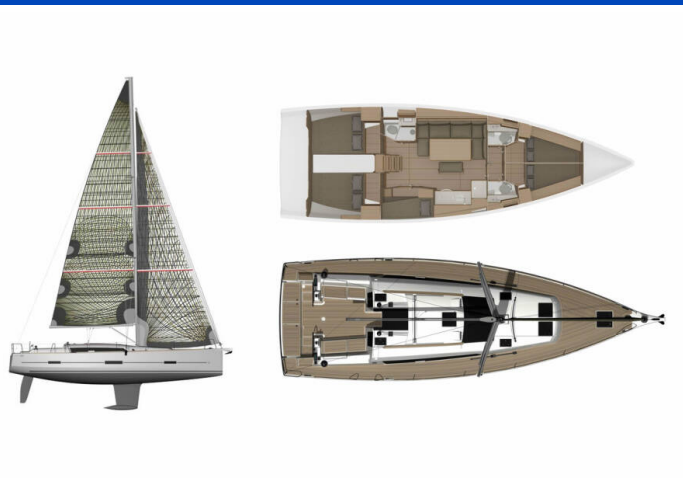

# DUFOUR 460 GL

Ane (2019)

Jedrilica Dufour 460 GL Ane nalazi se u Marina Punat, Krk, Hrvatska. Proizveden je 2019, te može primiti do 10 + 1 osoba u 5 kabina, i ima 3 wc/toaleta.

**Ane**

Godina proizvodnje

**2019**

Duljina

**46 ft**

Kabine

**5**

Ležajevi