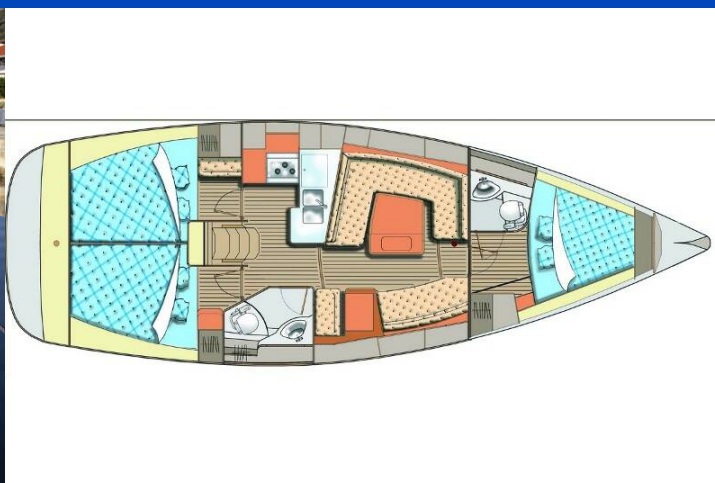

ELAN IMPRESSION 40

Janina (2019)

Jedrilica Elan Impression 40 Janina nalazi se u Pula, Marina Polesana, Hrvatska. Proizveden je 2019, te može primiti do 6 + 2 osoba u 3 kabina, i ima 2 wc/toaleta.

YACHT SPECIFICATIONS

Godina proizvodnje

2019

Duljina

39 ft

Kabine

3

Ležajevi

6 + 2