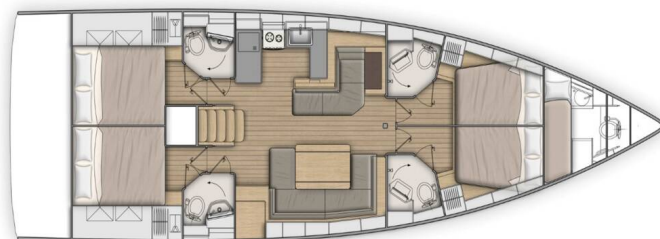

OCEANIS 51.1

Aeolian Muse (2019)

Jedrilica Oceanis 51.1 Aeolian Muse nalazi se u Preveza Marina, Grčka. Proizveden je 2019, te može primiti do 8 + 2 + 1 osoba u 4 + 1 kabina, i ima 4 + 1 wc/toaleta.

YACHT SPECIFICATIONS

Charter baza

Preveza Marina, Grčka

Plovilo ID

2815

Brandovi

Bénéteau

Ime

Aeolian Muse

Godina proizvodnje

2019

Duljina

52 ft

Kabine

4 + 1

Ležajevi

8 + 2 + 1

Max osoba

11

WC/Tuš

4 + 1

Motor

1 x 110 HP

Tank goriva

200 l

SECRET ADRIATIC

WEBSITE

www.secret-adriatic.com

E-POŠTA

info@secret-adriatic.com

TELEFON

+385 (0)91 2106 996

SECRET ADRIATIC D.O.O.

Put Mavarčice 1/a, Okrug Gornji, Hrvatska