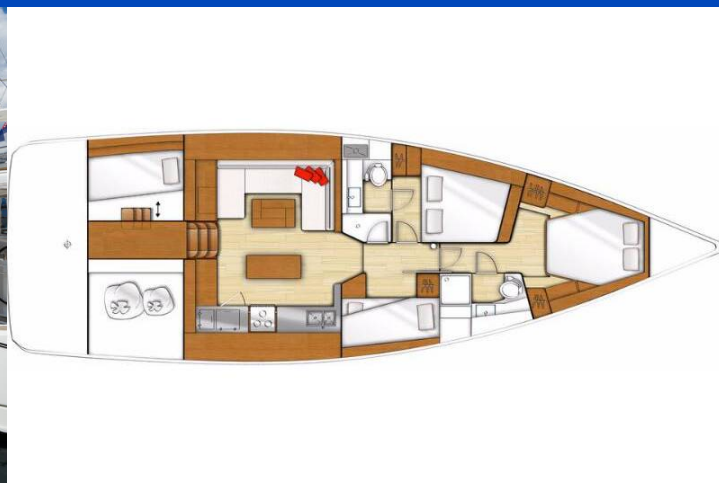

BÉNÉTEAU SENSE 50 OW

Waypoint I (2014)

Jedrilica Bénéteau Sense 50 OW Waypoint I nalazi se u Marina Kaštela, Hrvatska. Proizveden je 2014, te može primiti do 6 + 2 + 1 osoba u 3 + 1 kabina, i ima 2 wc/toaleta.

Waypoint I

Godina proizvodnje

2014

Duljina

50 ft

Kabine

3 + 1

Ležajevi