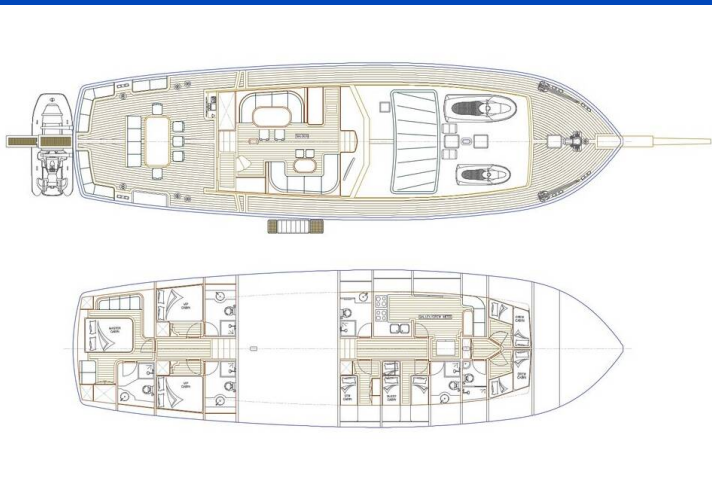

PACHA

Pacha (2000)

Gulet Pacha Pacha nalazi se u ACI Marina Split, Hrvatska.

Proizveden je 2000, te može primiti do 9 osoba u 4 kabina, i ima 4 wc/toaleta.

YACHT SPECIFICATIONS

Charter baza

ACI Marina Split, Hrvatska

Plovilo ID

16546

Brandovi

Unknown

Ime

Pacha

Godina proizvodnje

2000

Duljina

92 ft

Kabine

4

Ležajevi

9

WC/Tuš

4