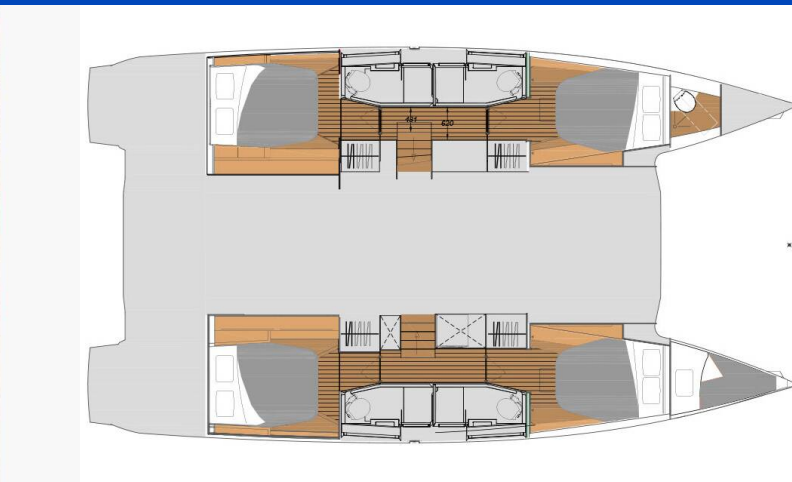

# FOUNTAIN PAJOT ELBA 45

Maravighia (2025)

Katamaran Fountaine Pajot Elba 45 Maravighia nalazi se u Palermo, Italija. Proizveden je 2025, te može primiti do 8 + 2 + 2 osoba u 4 + 2 kabina, i ima 4 + 1 wc/toaleta.

**Maravighia**

Godina proizvodnje

**2025**

Duljina

**44 ft**

Kabine

**4 + 2**

Ležajevi

**8 + 2 + 2**

Max osoba

**12**

WC/Tuš

**4 + 1**

Motor

**2 x 60 HP**

Tank goriva