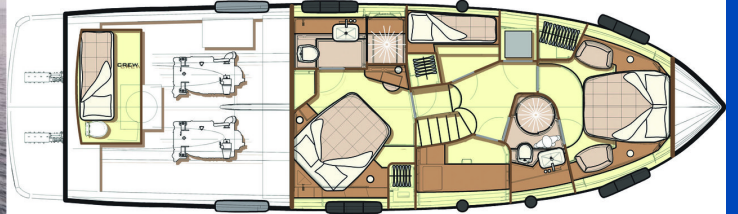

AZIMUT MAGELLANO 53

Ciù Ciù (2017)

Motorna jahta Azimut Magellano 53 Ciù Ciù nalazi se u Naples, Porticciolo di Santa Lucia, Italija. Proizveden je 2017, te može primiti do 6 osoba u 3 kabina, i ima 2 wc/toaleta.