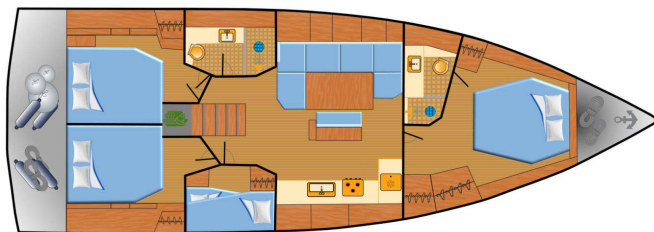

HANSE 460

Wilson (2024)

Jedrilica Hanse 460 Wilson nalazi se u Marina Punat, Krk, Hrvatska. Proizveden je 2024, te može primiti do 8 + 1 osoba u 4 kabina, i ima 2 wc/toaleta.

YACHT SPECIFICATIONS

Charter baza