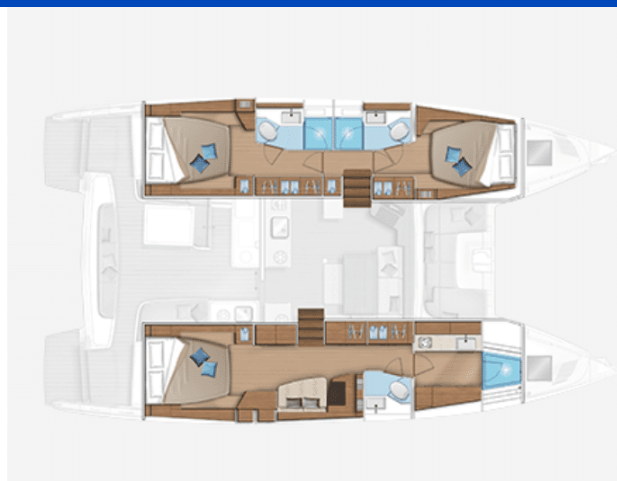

LAGOON 46 OW

Clearlake III (2021)

Katamaran Lagoon 46 OW Clearlake III nalazi se u BVI, Tortola, Nanny Cay Marina, Britanski Djevičanski Otoci. Proizveden je 2021, te može primiti do 6 + 2 osoba u 3 + 1 kabina, i ima 3 wc/toaleta.