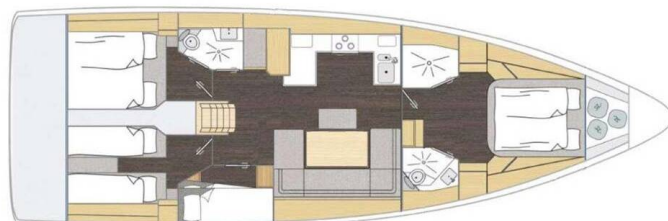

# BAVARIA C46

Garbí (2025)

Jedrilica Bavaria C46 Garbí nalazi se u Palma de Mallorca, Real Club Nautico, Španjolska. Proizveden je 2025, te može primiti do 8 + 1 osoba u 4 kabina, i ima 2 wc/toaleta.