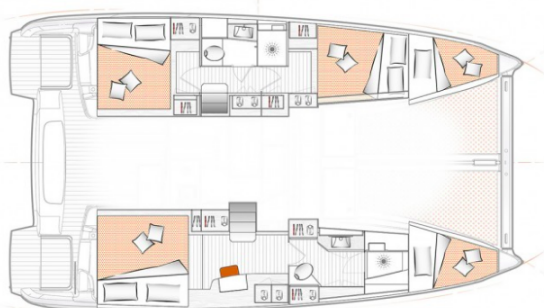

EXCESS 11

Adva (2022)

Katamaran Excess 11 Adva nalazi se u Toulon, Darse Vieille, Francuska. Proizveden je 2022, te može primiti do 6 + 2 osoba u 3 + 2 kabina, i ima 2 wc/toaleta.

YACHT SPECIFICATIONS

Charter baza

2022

Duljina

37 ft

Kabine

3 + 2

Ležajevi

6 + 2

Max osoba