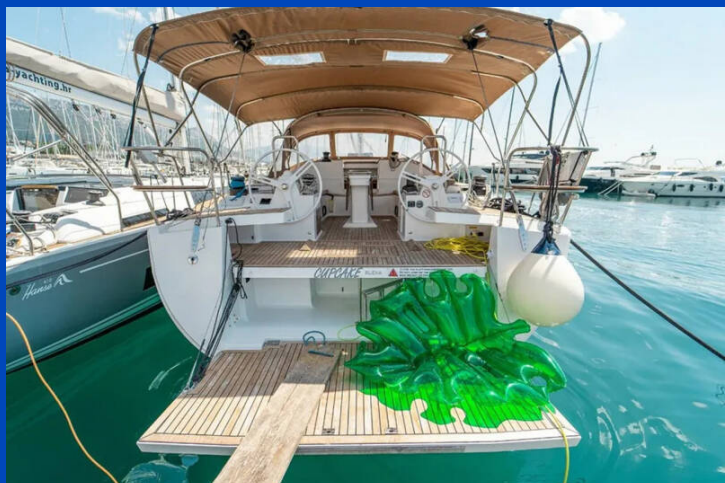

# ELAN IMPRESSION 50

Cupcake (2019)

Jedrilica Elan Impression 50 Cupcake nalazi se u Marina Mandalina, Šibenik, Hrvatska. Proizveden je 2019, te može primiti do 10 + 2 osoba u 5 kabina, i ima 2 wc/toaleta.