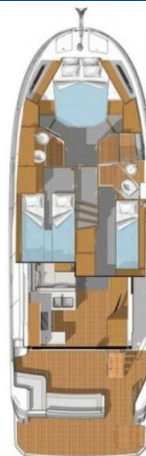

# SWIFT TRAWLER 41

Swift Home (2025)

Motorna jahta Swift Trawler 41 Swift Home nalazi se u Marina Pirovac, Hrvatska. Proizveden je 2025, te može primiti do 5 + 2 osoba u 3 kabina, i ima 2 wc/toaleta.

**Swift Home**

Godina proizvodnje

**2025**

Duljina

**44 ft**

Kabine

**3**

Ležajevi

## OPREMA JAHTE

Elektrika	<b>12V utičnica, Generator, Inverter, Klimatizacija</b>
Intererijer	<b>Upholstery</b>
Kuhinja	<b>Kuhalo, Pećnica</b>
Navigacija	<b>Automatski pilot, Docking camera, GPS chart ploter, Krmeni propeler, Mjerač brzine vjetra, Pramčani propeler</b>
Paluba	<b>Bimini top, Davit, Flybridge, Foredeck sunbathing area, Hladnjak na flybridgeu, Konopi za privez, Roštilj, Sklopivi stol u kokpitu, Tikova paluba, Tikovina u kokpitu</b>
Sigurnost	<b>Aparat za gašenje požara, Search light, VHF radio stanica</b>
Zabava	<b>TV</b>