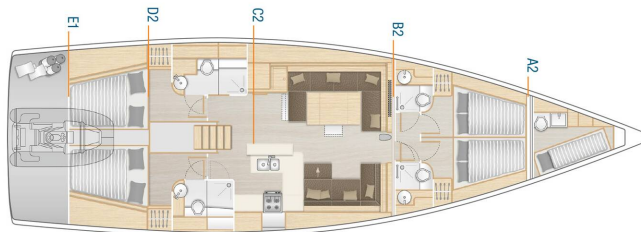

HANSE 588

Mischief 2.0 (2022)

Jedrilica Hanse 588 Mischief 2.0 nalazi se u Sukošan, D-Marin Dalmacija Marina, Hrvatska. Proizveden je 2022, te može primiti do 8 + 2 + 2 osoba u 4 + 1 kabina, i ima 4 + 1 wc/toaleta.