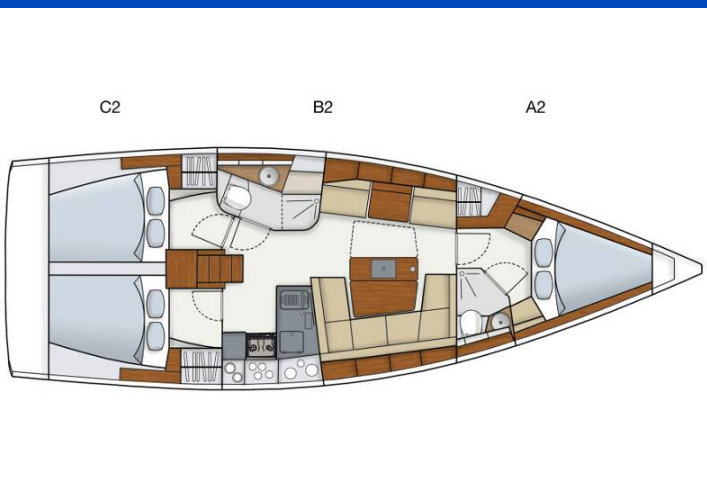

HANSE 415

Vega (2017)

Jedrilica Hanse 415 Vega nalazi se u Sukošan, D-Marin Dalmacija Marina, Hrvatska. Proizveden je 2017, te može primiti do 6 + 2 osoba u 3 kabina, i ima 2 wc/toaleta.

YACHT SPECIFICATIONS

Godina proizvodnje

2017

Duljina

41 ft

Kabine

3

Ležajevi

6 + 2