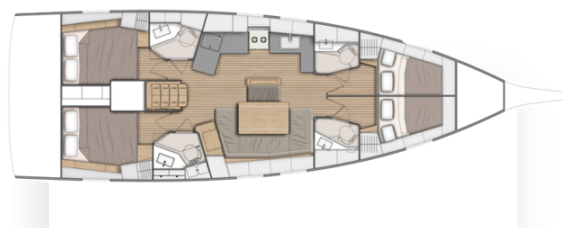

OCEANIS 46.1

Contessa di Mare (2023)

Jedrilica Oceanis 46.1 Contessa di Mare nalazi se u Pula, ACI Marina Pomer, Hrvatska. Proizveden je 2023, te može primiti do 8 + 2 osoba u 4 kabina, i ima 4 wc/toaleta.

YACHT SPECIFICATIONS

Charter baza

**Pula, ACI Marina Pomer,
Hrvatska**

Plovilo ID

14785

Brandovi

Bénéteau

Ime

Contessa di Mare

Godina proizvodnje

2023

Duljina

48 ft

Kabine

4

Ležajevi

8 + 2

WC/Tuš

4

Motor

1 x 80 HP

Tank goriva

200 l

SECRET ADRIATIC

WEBSITE

www.secret-adriatic.com

E-POŠTA

info@secret-adriatic.com

TELEFON

+385 (0)91 2106 996

SECRET ADRIATIC D.O.O.

Put Mavarčice 1/a, Okrug Gornji, Hrvatska