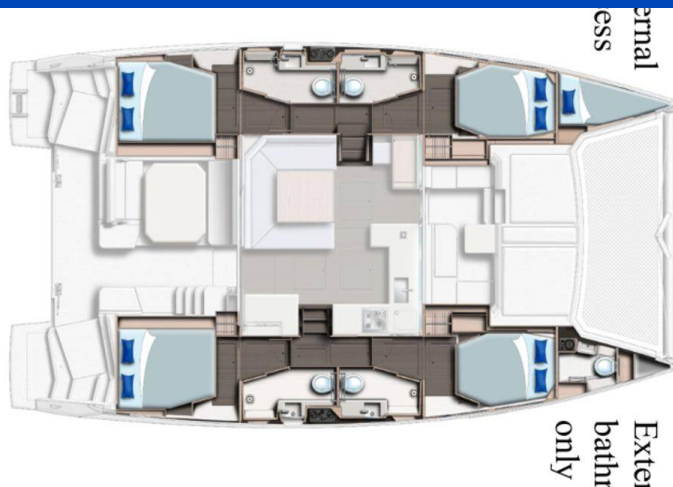

LEOPARD 45

Prince Laurence (2019)

Katamaran Leopard 45 Prince Laurence nalazi se u Sicily, Portorosa, Italija. Proizveden je 2019, te može primiti do 8 + 2 + 1 osoba u 4 + 1 kabina, i ima 4 + 1 wc/toaleta.

Prince Laurence

Godina proizvodnje

2019

Duljina

45 ft

Kabine

4 + 1

Ležajevi