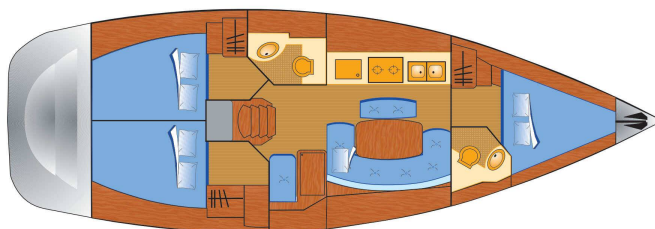

CYCLADES 39

Evita (2008)

Jedrilica Cyclades 39 Evita nalazi se u Heiligenhafen, Njemačka. Proizveden je 2008, te može primiti do 6 osoba u 3 kabina, i ima 1 wc/toaleta.

YACHT SPECIFICATIONS

Charter baza

Heiligenhafen, Njemačka

Duljina

39 ft

Kabine

3

Ležajevi

6

WC/Tuš

1