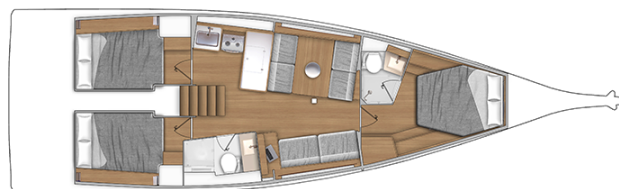

FIRST 44

Titi (2024)

Jedrilica First 44 Titi nalazi se u Lavrion - Olympic Marine, Grčka. Proizveden je 2024, te može primiti do 6 + 1 osoba u 3 kabina, i ima 2 wc/toaleta.

YACHT SPECIFICATIONS

Charter baza

Lavrion - Olympic Marine, Grčka

Plovilo ID

14346

Brandovi

Bénéteau

Ime

Titi

Godina proizvodnje

2024

Duljina

46 ft

Kabine

3

Ležajevi

6 + 1

WC/Tuš

2

Motor

1 x 57 HP

Tank goriva

200 l

SECRET ADRIATIC

WEBSITE

www.secret-adriatic.com

E-POŠTA

info@secret-adriatic.com

TELEFON

+385 (0)91 2106 996

SECRET ADRIATIC D.O.O.

Put Mavarčice 1/a, Okrug Gornji, Hrvatska