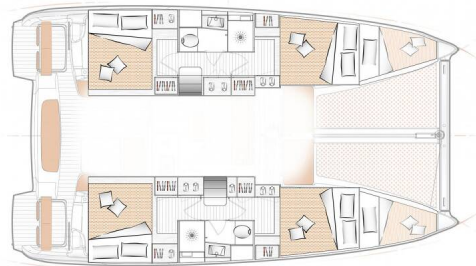

# EXCESS 11

One Kiss (2024)

Katamaran Excess 11 One Kiss nalazi se u Lefkas main port, Grčka. Proizveden je 2024, te može primiti do 8 + 2 osoba u 4 + 2 kabina, i ima 2 wc/toaleta.

**One Kiss**

Godina proizvodnje

**2024**

Duljina

**37 ft**

Kabine

**4 + 2**

Ležajevi