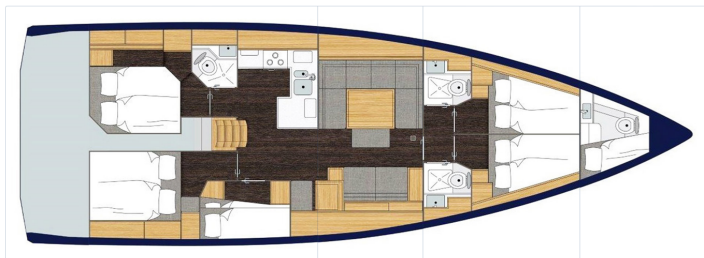

BAVARIA C50 STYLE

Mathilda (2024)

Jedrilica Bavaria C50 Style Mathilda nalazi se u Marina Kaštela, Hrvatska. Proizveden je 2024, te može primiti do 10 + 1 osoba u 5 + 1 kabina, i ima 3 + 1 wc/toaleta.

YACHT SPECIFICATIONS