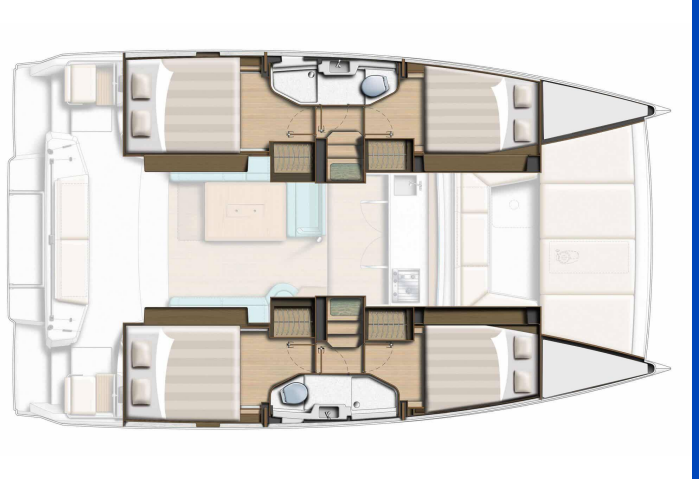

BALI CATSMART

Sail Dorado (2024)

Katamaran Bali Catsmart Sail Dorado nalazi se u Fethiye, Ece Saray Marina Resort, Turska. Proizveden je 2024, te može primiti do 8 + 1 osoba u 4 kabina, i ima 2 wc/toaleta.

Sail Dorado

Godina proizvodnje

2024

Duljina

40 ft

Kabine

4

Ležajevi