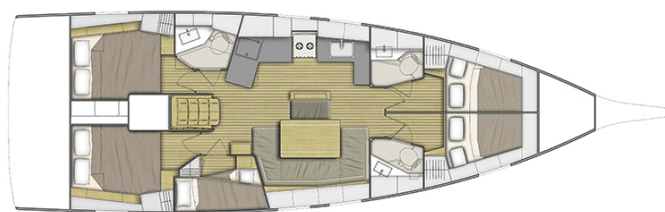

OCEANIS 46.1

Marilyn (2019)

Jedrilica Oceanis 46.1 Marilyn nalazi se u Athens, Alimos marina, Grčka. Proizveden je 2019, te može primiti do 10 osoba u 5 kabina, i ima 3 wc/toaleta.

YACHT SPECIFICATIONS

Charter baza

2019

Duljina

48 ft

Kabine

5

Ležajevi

10

WC/Tuš