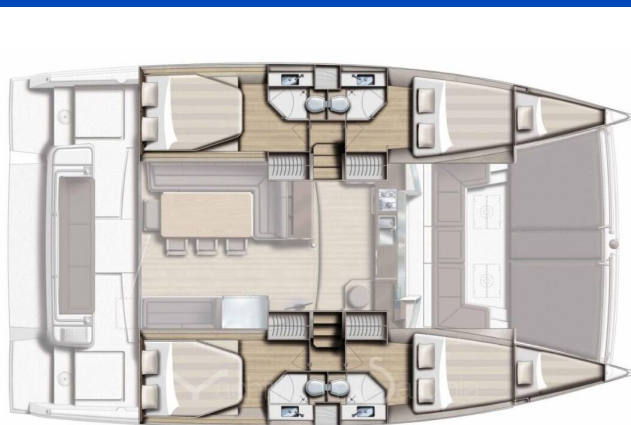

BALI 4.3

Hogwarts (2020)

Katamaran Bali 4.3 Hogwarts nalazi se u Porto Rotondo, Marina di Asfodeli, Italija. Proizveden je 2020, te može primiti do 8 + 2 osoba u 4 + 2 kabina, i ima 4 + 1 wc/toaleta.

YACHT SPECIFICATIONS

Godina proizvodnje

2020

Duljina

43 ft

Kabine

4 + 2

Ležajevi

8 + 2