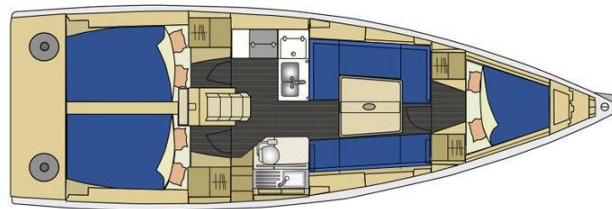

ELAN 350 PERFORMANCE

Tango (2012)

Jedrilica Elan 350 Performance Tango nalazi se u Marina Kornati, Biograd, Hrvatska. Proizveden je 2012, te može primiti do 6 + 2 osoba u 3 kabina, i ima 1 wc/toaleta.

YACHT SPECIFICATIONS